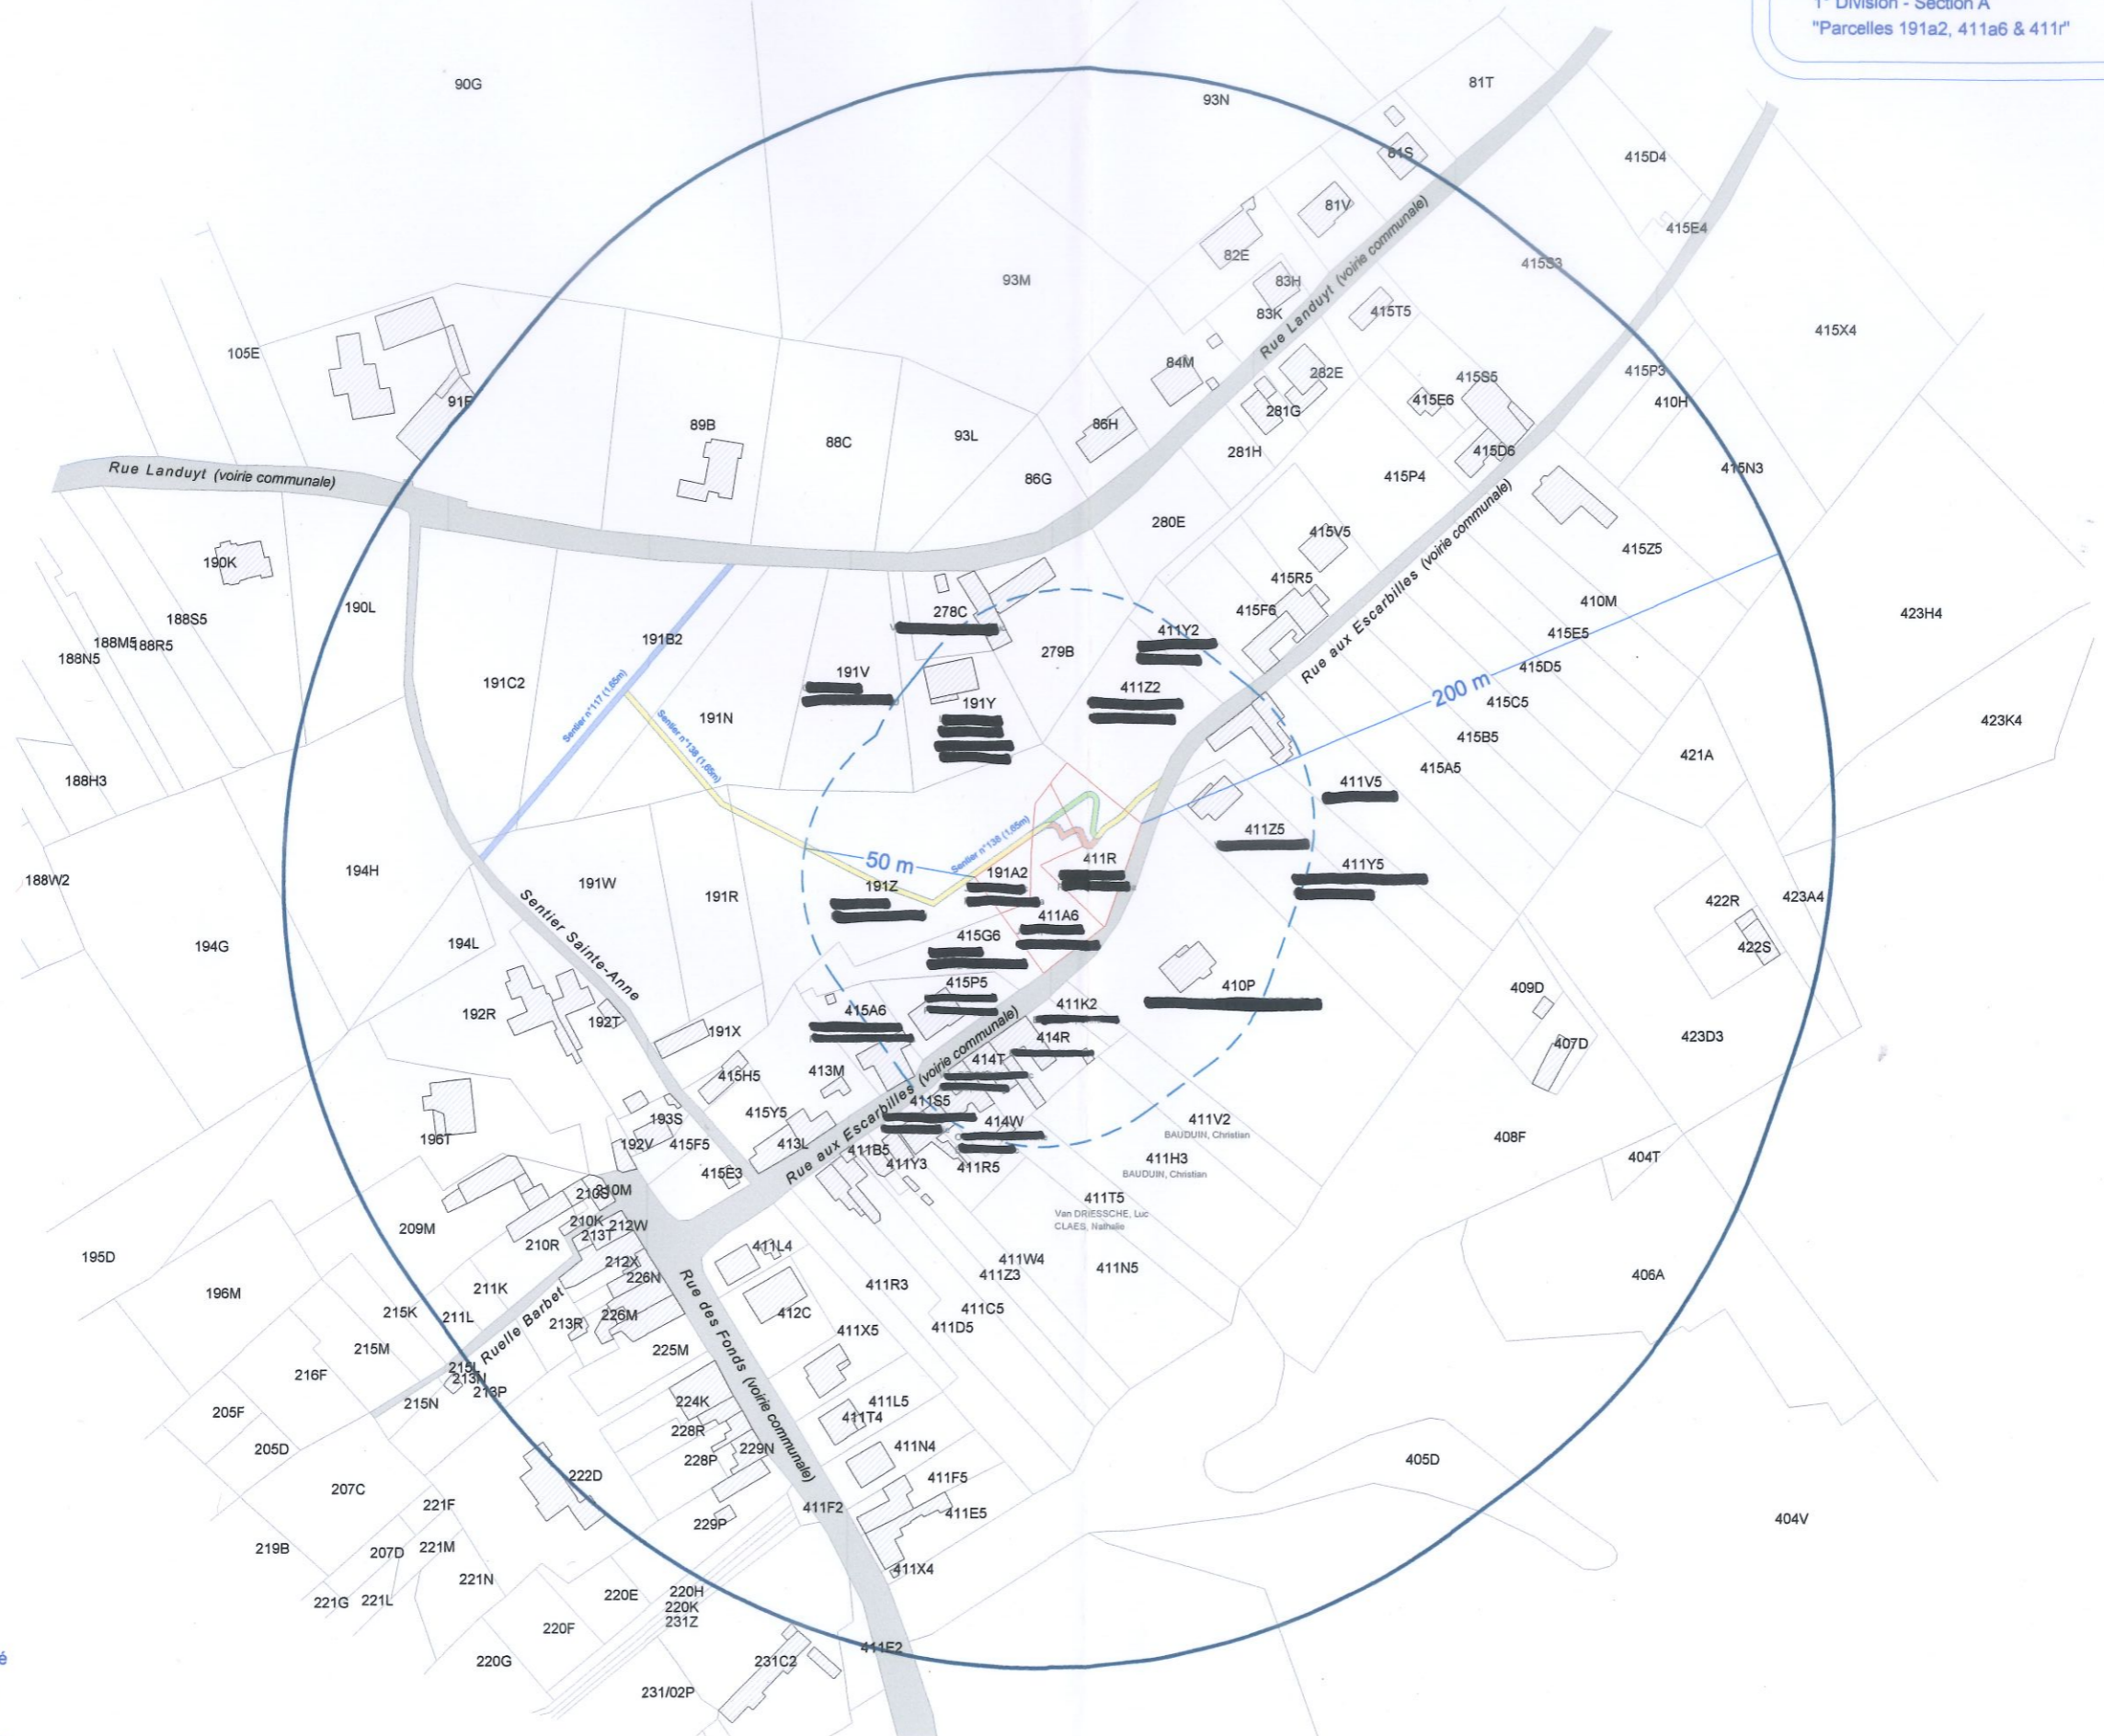

**Schéma général
du réseau des voiries**

Commune de Braine-le-Château

1° Division - Section A

Echelle : 1/2000

"Parcelles 191a2, 411a6 & 4111"

Légende

- Sentier n°138, tracé inchangé
- Sentier n°138, tracé à retirer
- Sentier n°138, tracé à ajouter
- Sentier n°117

Dressé par Jean-Luc PERDAENS - Géomètre Expert GEO 04/693
n°06, rue de l'Hôpital - 1420 - Braine-l'Alleud - tél: 02/387.48.98

Date: 16/04/2024

Réf plan: 174972